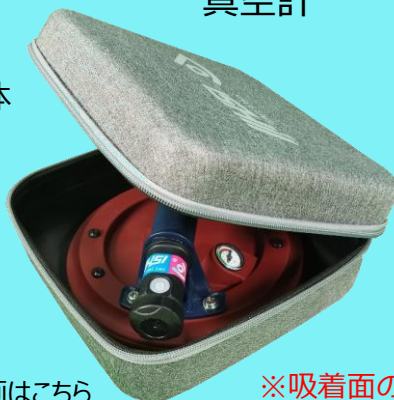

2種類の硬さのシリコンゴムに変わり、

吸着能力・安定感・耐熱性・耐寒性アップ

品番 IS-BIG24E

定価 29,000円(税別)

- 最大吸着能力：平面90kg
- 吸着面サイズ：200φ
- 材質：強化プラスチック製
- 重量：880g

※吸着面の状態により吸着能力が変わりますのでご注意ください

←詳細動画はこちら

タイル工具の世界先進メーカー
<http://www.ishiitools.jp/>